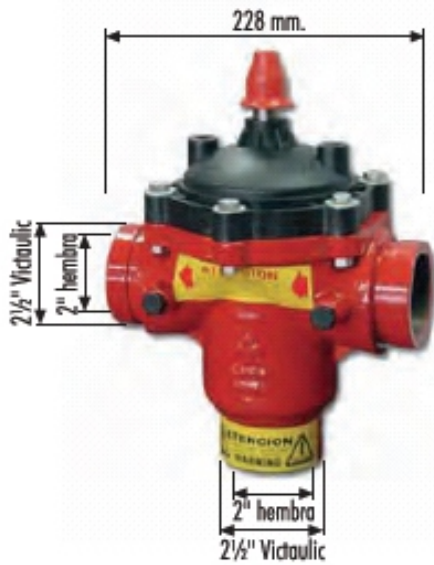

Esquema y accesorios para Filtro de grava

Válvula retrolavado
2 x 2 x 2

Válvula retrolavado
3 x 2 x 3

Acople vitaulico

Kit automatización

Esquema LAR0016