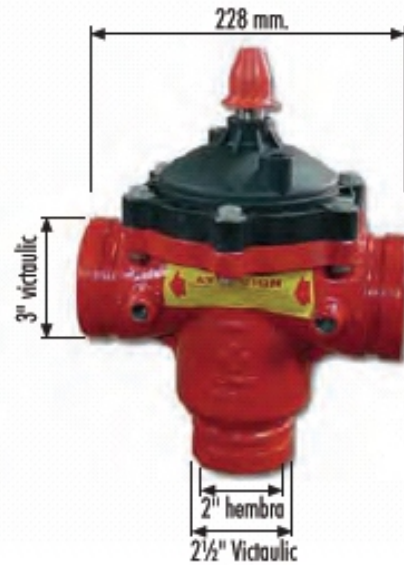

Esquema y accesorios para Filtro de grava

Válvula retrolavado
2 x 2 x 2

Válvula retrolavado
3 x 2 x 3

Acople vitaulico

Kit automatización

Esquema LAR0016