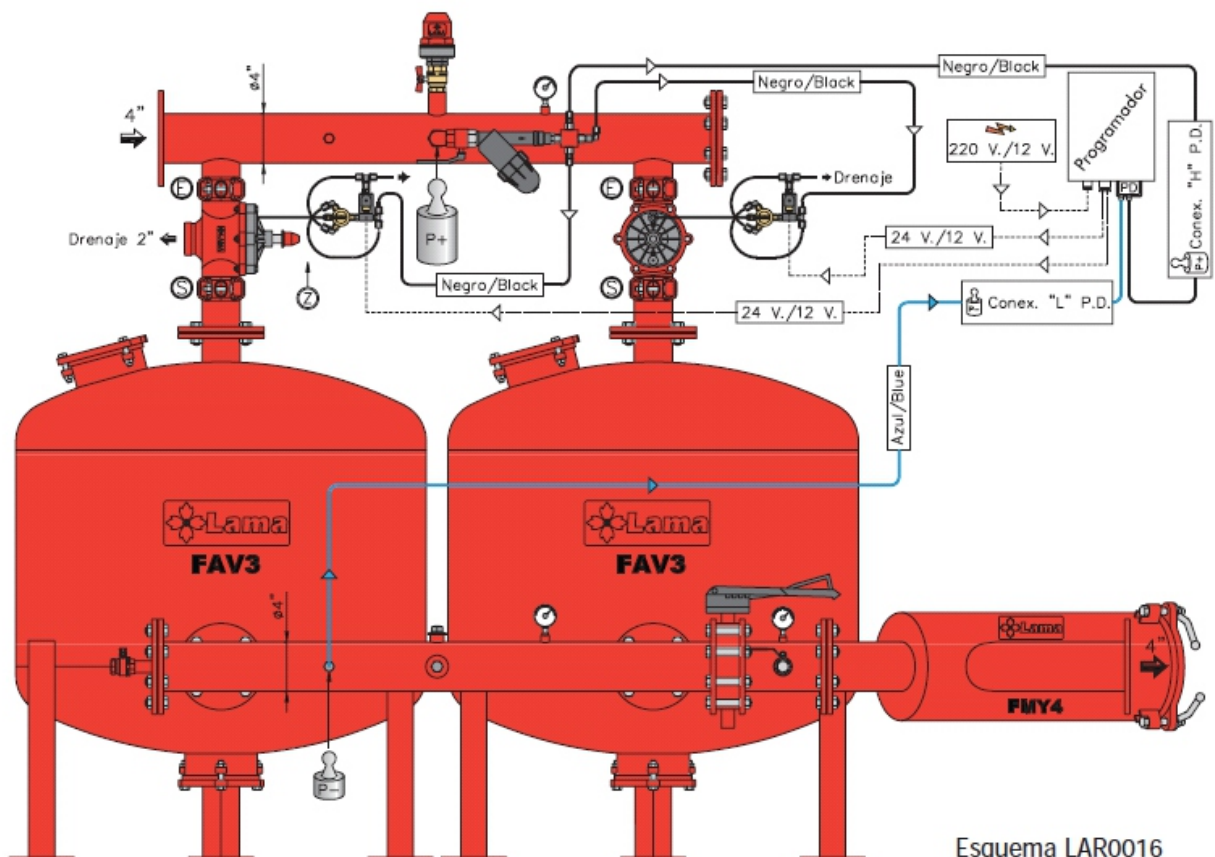

Esquema y accesorios para Filtro de grava

Válvula retrolavado
2 x 2 x 2

Válvula retrolavado
3 x 2 x 3

Acople vitaulico

Kit automatización

Esquema LAR0016