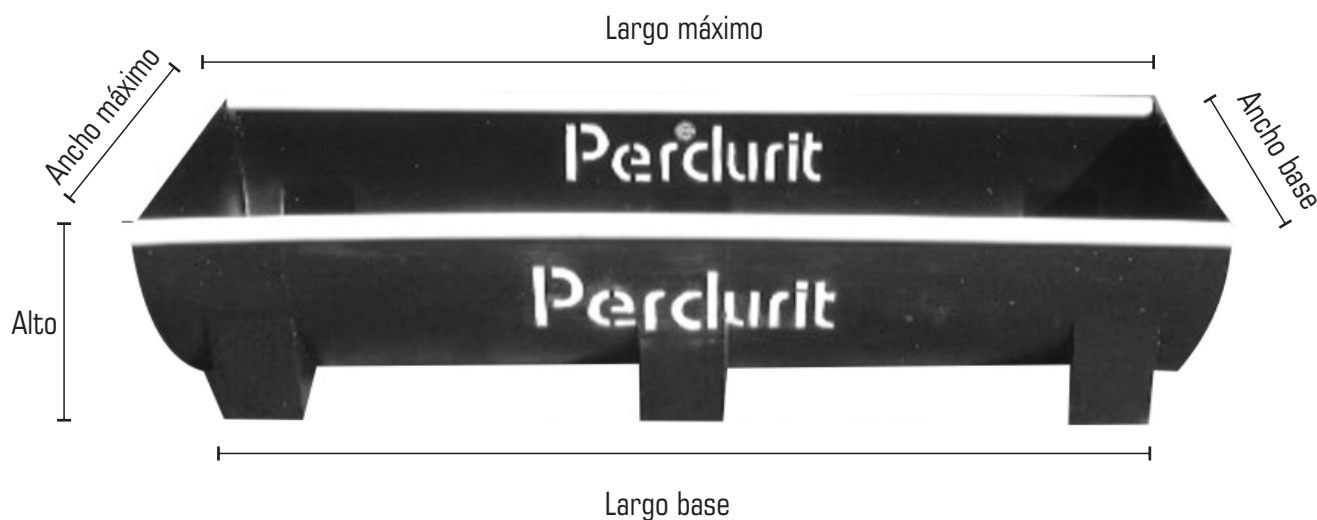

BEBEDEROS / COMEDEROS

Capacidad en litros	Largo máximo en cms.	Largo base en cms.	Altura en cms.	Ancho máximo en cms.	Ancho base en cms.
300	174	165	38	58	54
500	196	184	41	84	81

BEBEDEROS AUTOMÁTICOS TRICAPA

Capacidad en litros	Altura en cms.	Diámetro máx. en cms.
500	59	123
1.000	69	149
2.000	75	200

Imágenes a modo ilustrativo, la empresa se reserva el derecho de variar las medidas sin previo aviso.